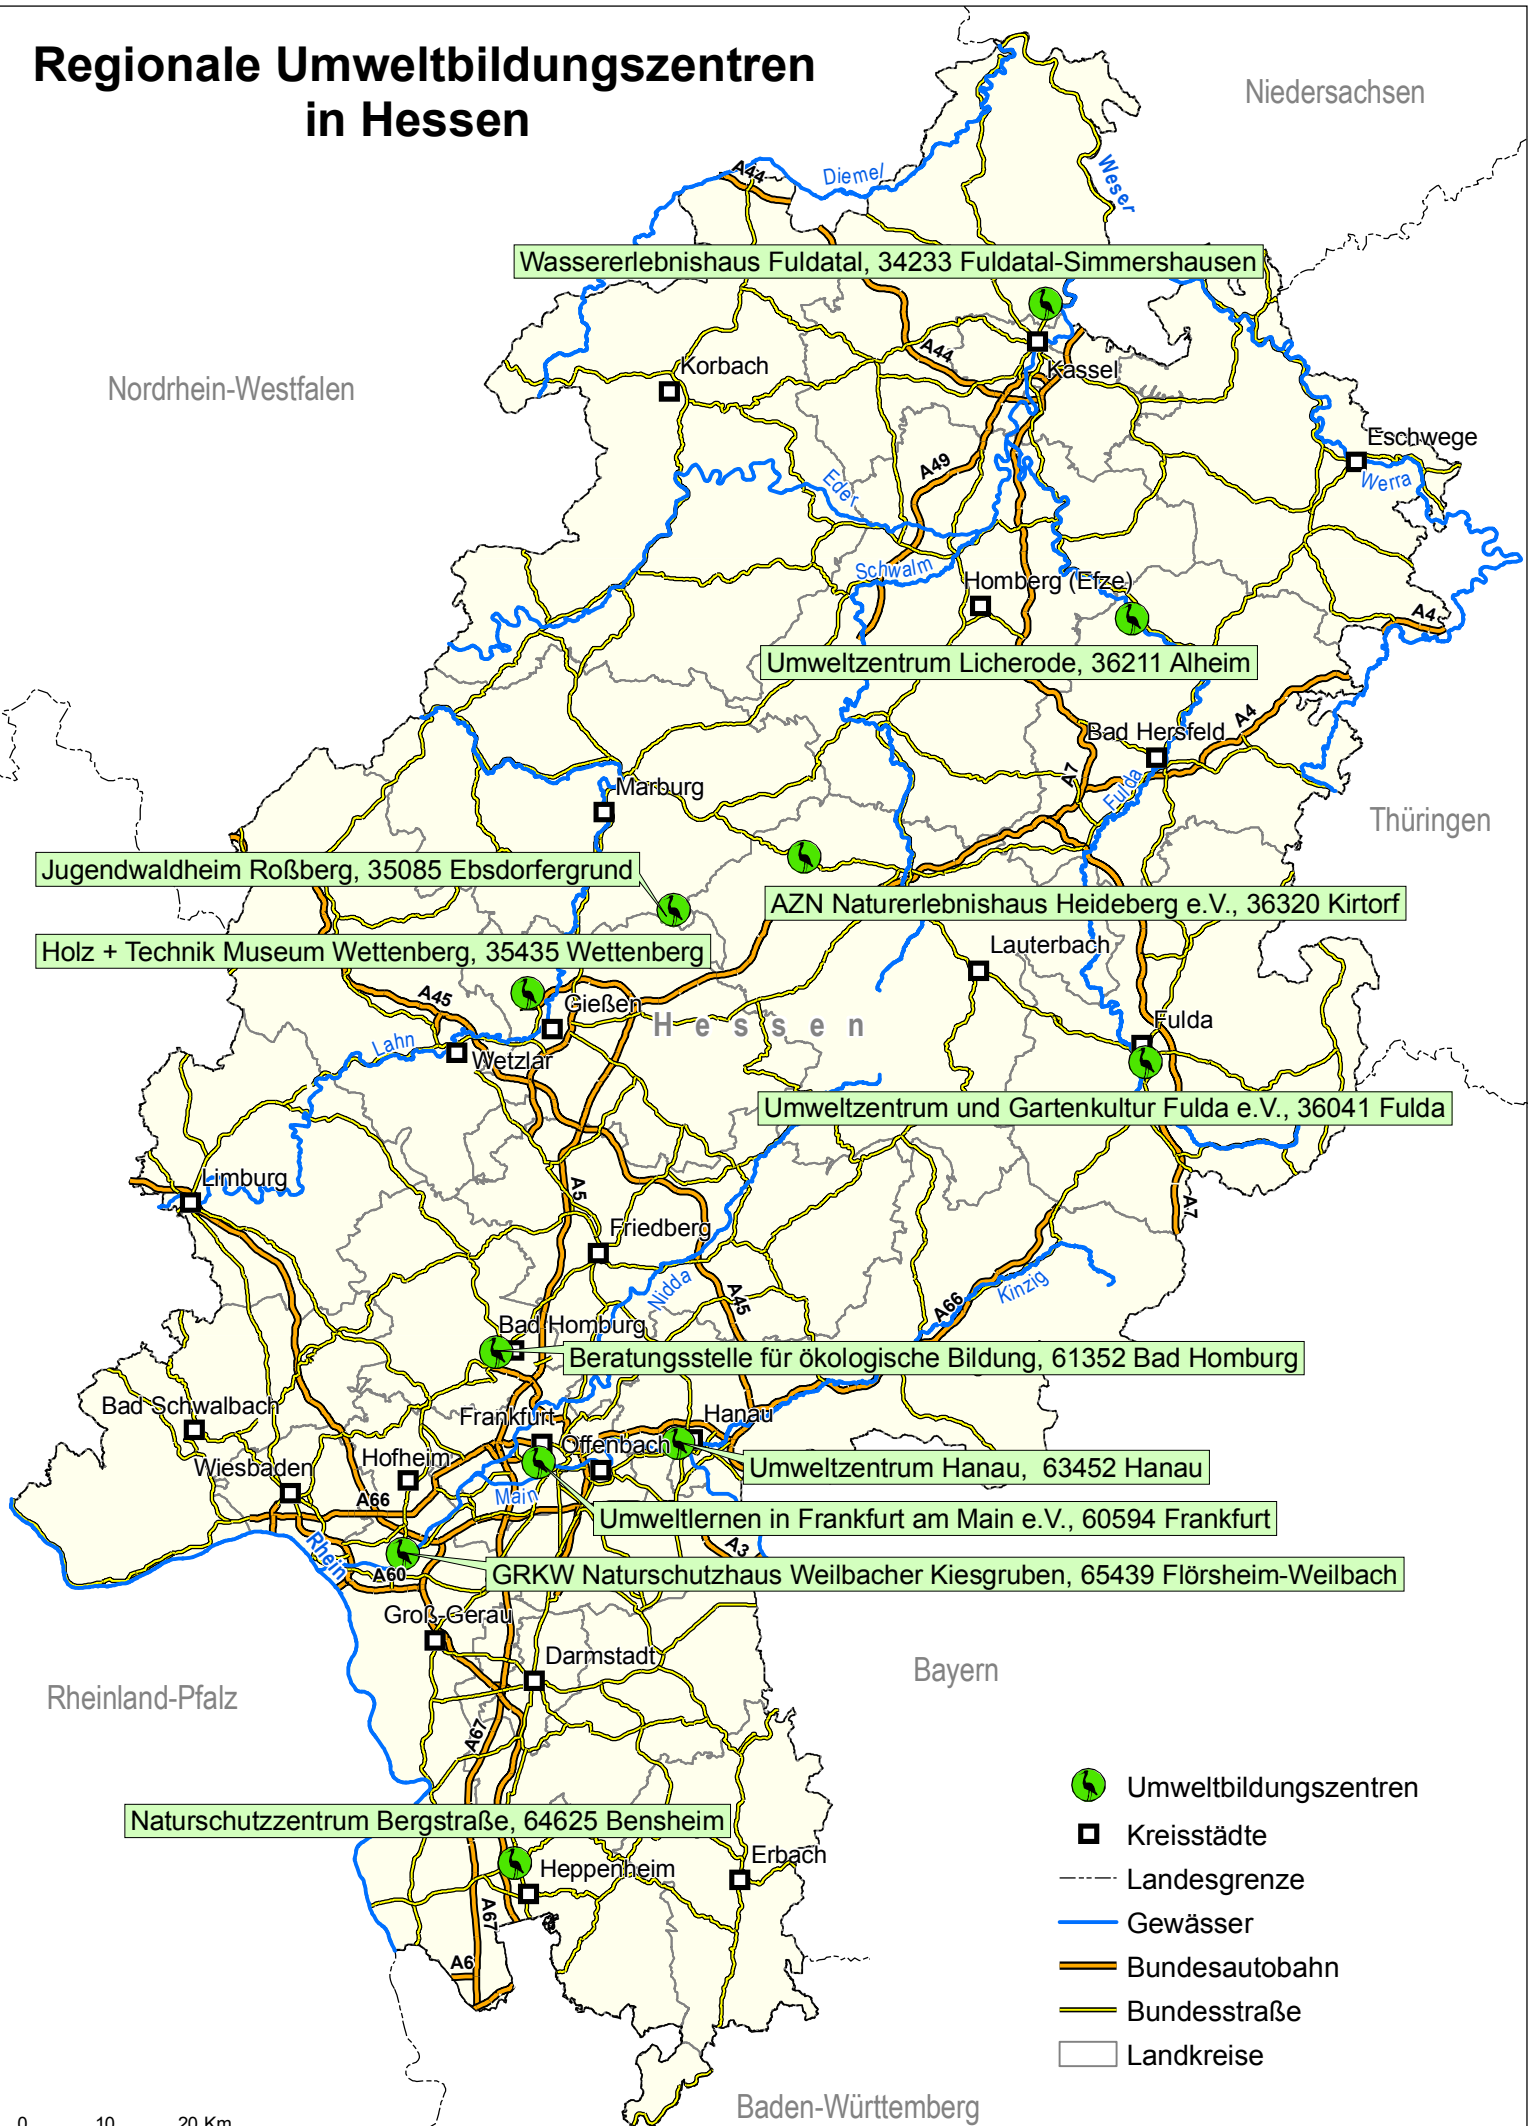

# Regionale Umweltbildungszentren in Hessen

Wassererlebnishaus Fuldata, 34233 Fuldata-Simmershausen

Umweltzentrum Licherode, 36211 Alheim

Jugendwaldheim Roßberg, 35085 Ebsdorfergrund

AZN Naturerlebnishaus Heideberg e.V., 36320 Kirtorf