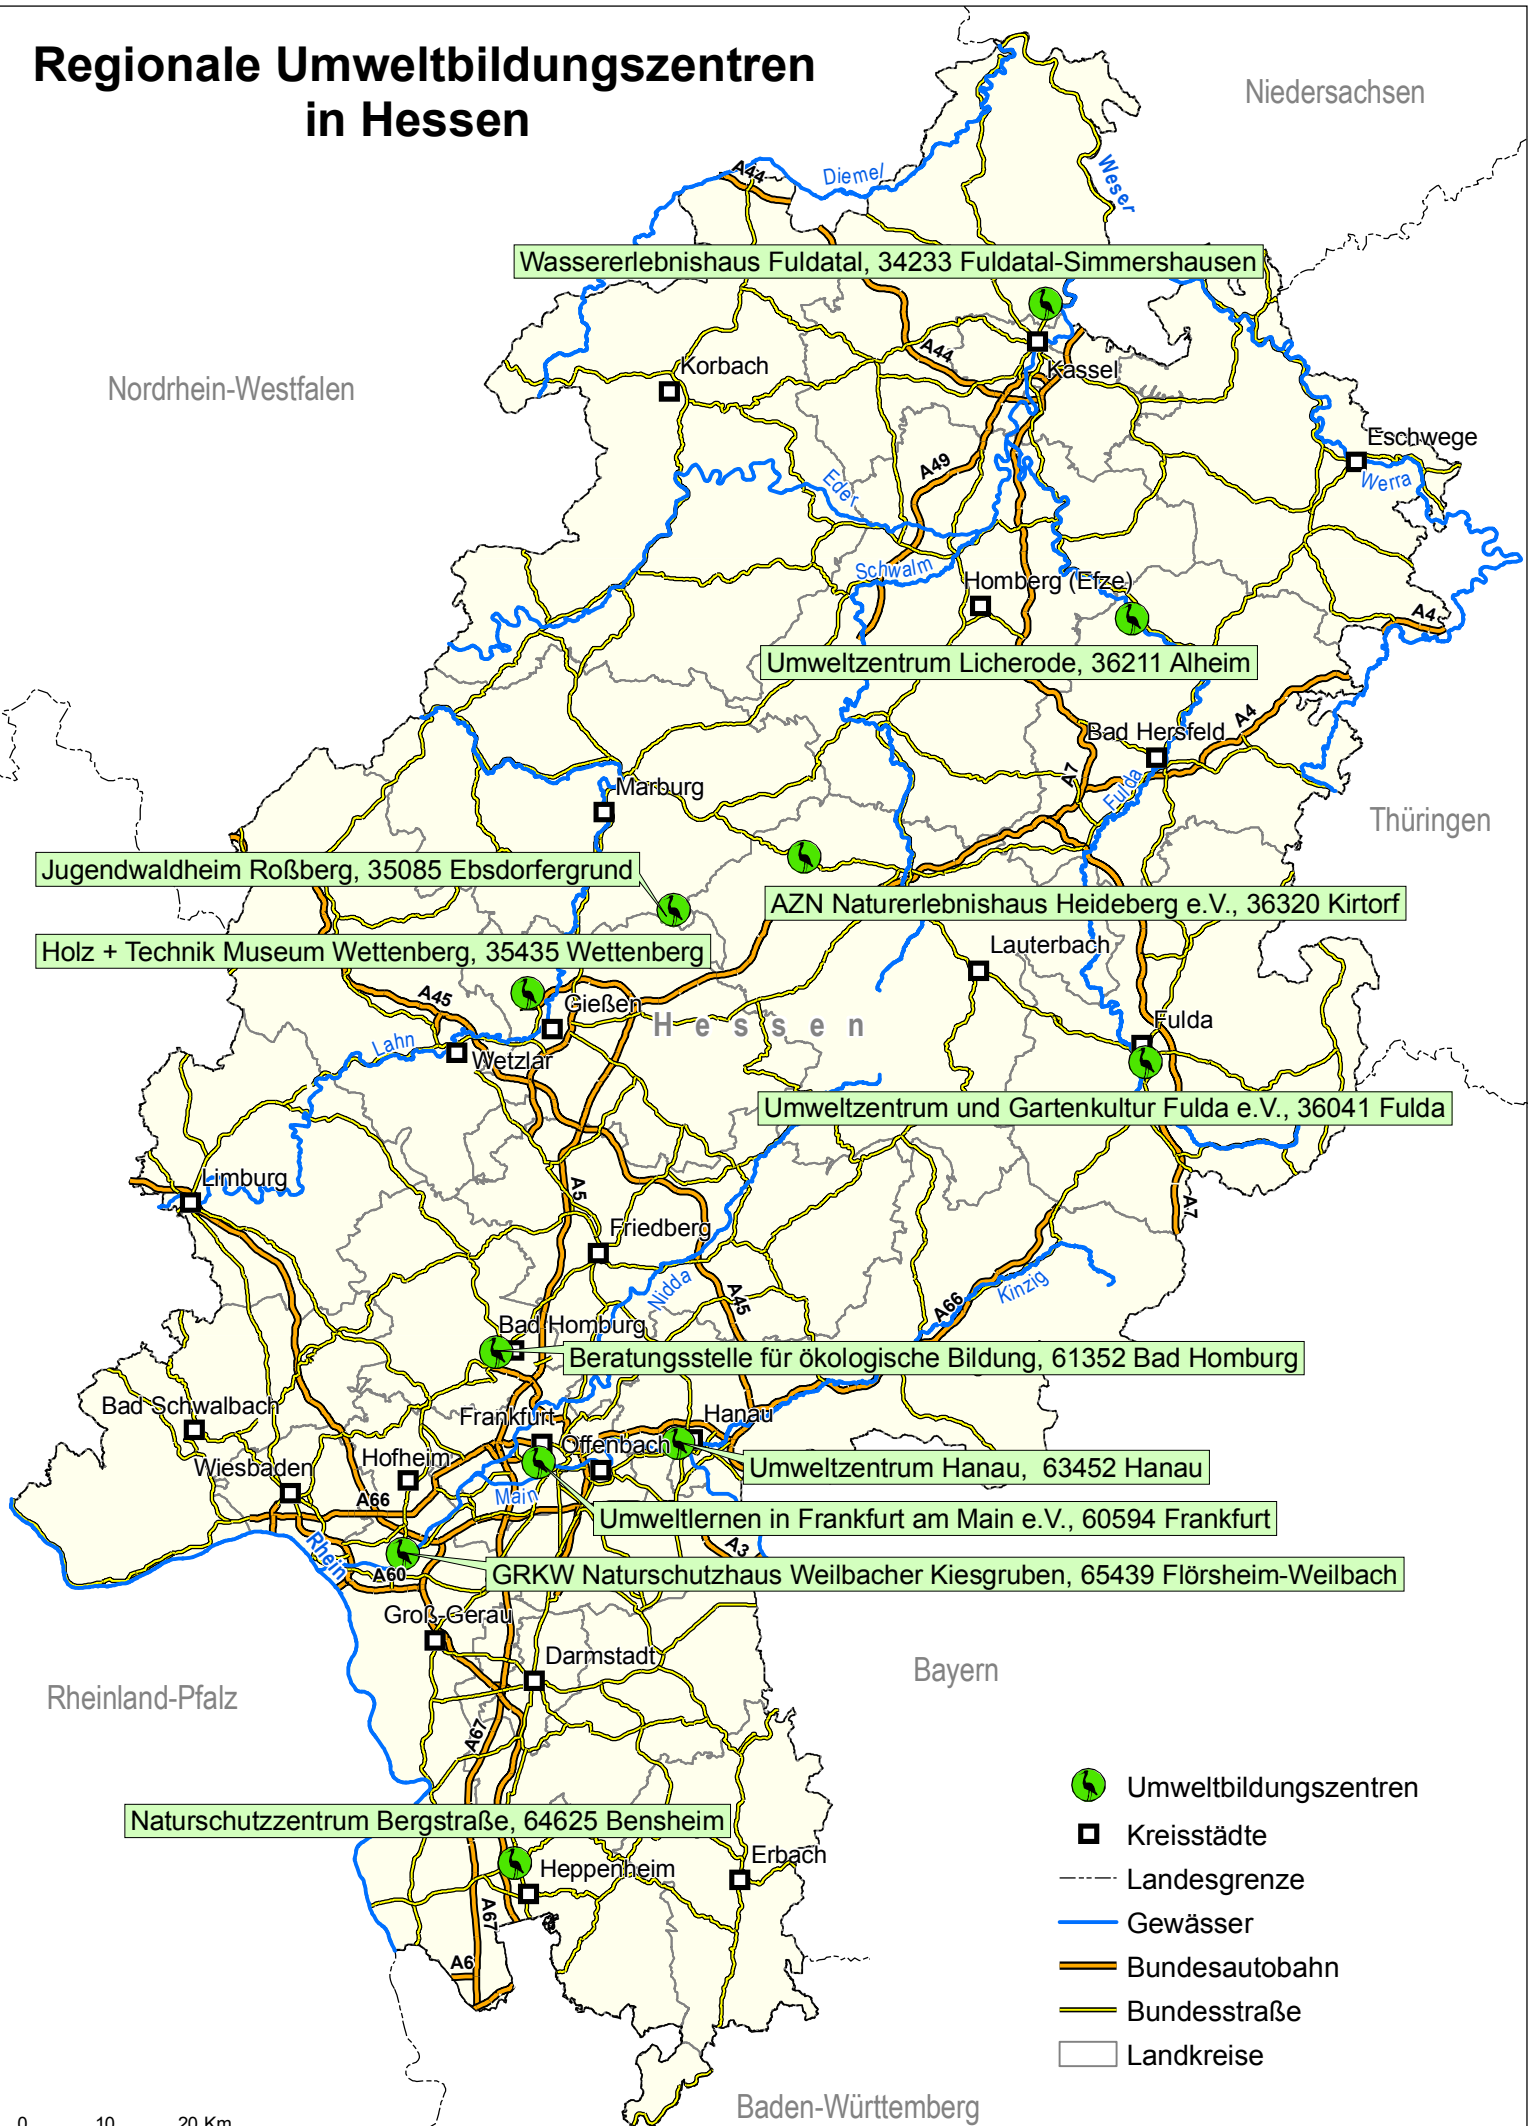

Regionale Umweltbildungszentren in Hessen

0 10 20 Km